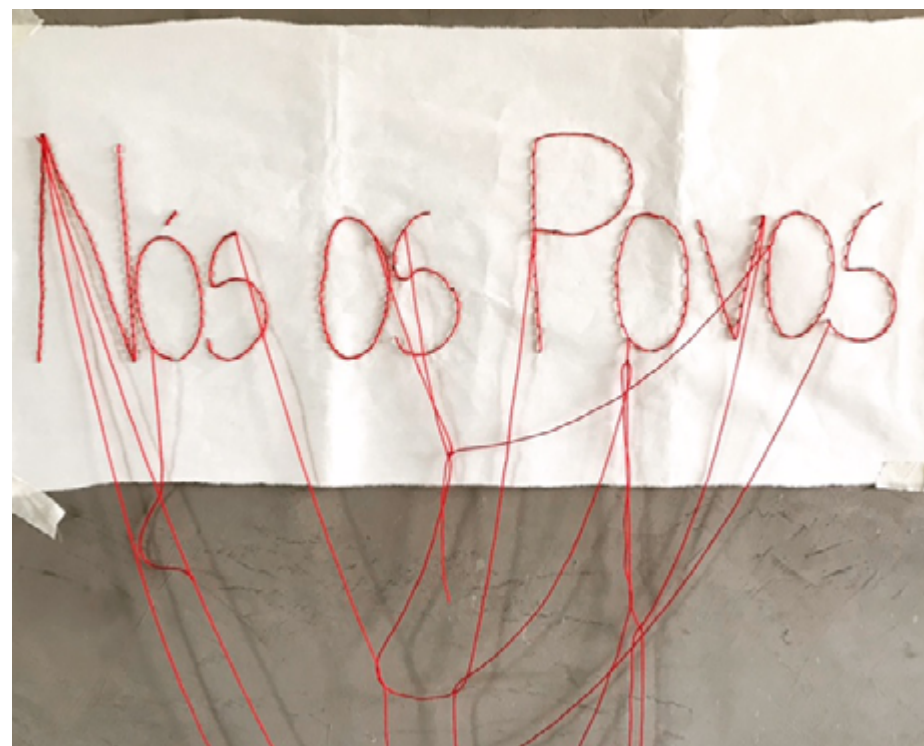

Os povos, Bordado sobre papel de algodão
68cm x 30cm, 2022