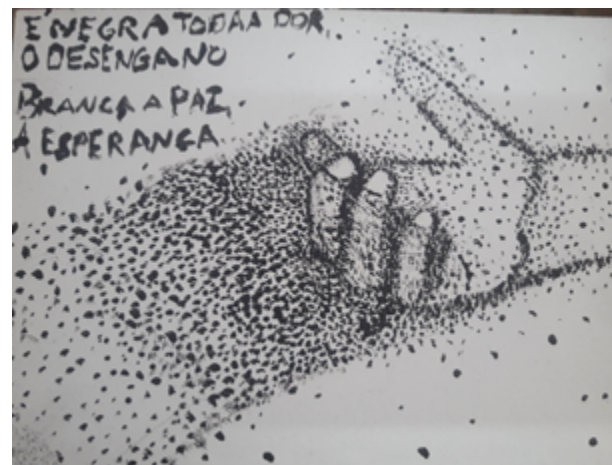

*sem título, acrílica s/ MDF
17cm x 12cm, 2022*